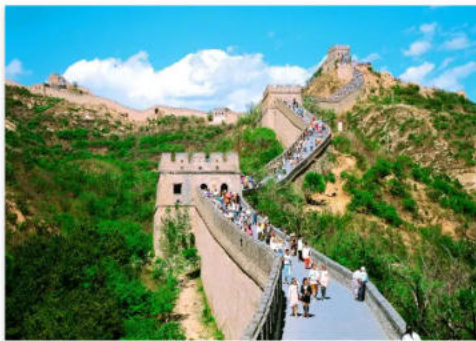

DU LỊCH TRUNG QUỐC
1 SẢN PHẨM