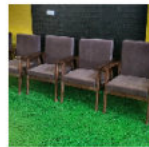

Ghế Tolix cafe
450.000đ

[Thêm vào giỏ hàng](#)

Ghế bar 01
300.000đ

[Thêm vào giỏ hàng](#)

Bộ bàn ghế Eames
[Liên hệ](#)

[Thêm vào giỏ hàng](#)

Sofa đơn 11
1.300.000đ

[Thêm vào giỏ hàng](#)

Bộ bàn ghế Aha sồi
[Liên hệ](#)

[Thêm vào giỏ hàng](#)

Bàn ghế quán cafe

Ghế cafe Bàn cafe

Sofa cafe Bộ bàn ghế

Ghế băng Aha
[Liên hệ](#)

Ghế Ventura
[Liên hệ](#)

Bàn Eames tròn d60cm chân đan
[Liên hệ](#)

Ghế sheraton
1.200.000đ

[Nội thất quán cafe](#)

[Ghế cafe](#)

[Bàn cafe](#)

[Sofa cafe](#)

Bộ sofa đôi 01
4.200.000đ

Ghế tolix bar
490.000đ

Sofa thùng giá cổ
Liên hệ