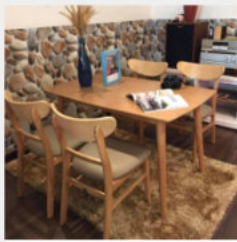

Ghế sheraton
1.200.000đ

[Nội thất quán cafe](#)

[Ghế cafe](#)

[Bàn cafe](#)

[Sofa cafe](#)

Bộ sofa đôi 01
4.200.000đ

Ghế tolix bar
490.000đ

Sofa thùng giá cổ
Liên hệ

Bàn trà chanh Gladom
Liên hệ

Nội thất khác

Nhà hàng Gia đình
karaoke Khách sạn

Nhà hàng Khách sạn Karaoke Gia đình

Ghế Ventura
Liên hệ

Ghế PLC chỉ đệm ngồi
700.000đ

Ghế louis
Liên hệ

Bộ bàn ghế ăn 08
Liên hệ