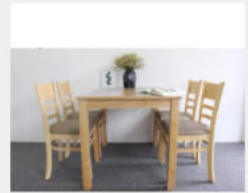

Bộ bàn ghế Aha sồi
[Liên hệ](#)

[Thêm vào giỏ hàng](#)

Bàn ghế quán cafe

Ghế cafe Bàn cafe

Sofa cafe Bộ bàn ghế

Ghế băng Aha
[Liên hệ](#)

Ghế Ventura
[Liên hệ](#)

Bàn Eames tròn d60cm chân đan
[Liên hệ](#)

Ghế sheraton
1.200.000đ

[Nội thất quán cafe](#)

[Ghế cafe](#)

[Bàn cafe](#)

[Sofa cafe](#)

Bộ sofa đôi 01
4.200.000đ

Ghế tolix bar
490.000đ

Sofa thùng giá cổ
Liên hệ

Bàn trà chanh Gladom
Liên hệ

Nội thất khác

Nhà hàng Gia đình
karaoke Khách sạn

Nhà hàng Khách sạn Karaoke Gia đình

Ghế Ventura
Liên hệ

Ghế PLC chỉ đệm ngồi
700.000đ

Ghế louis
Liên hệ

Bộ bàn ghế ăn 08
Liên hệ