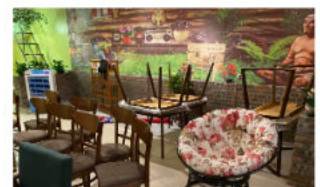

Ghế Ventura
Liên hệ

Bàn Eames tròn d60cm chân đan
Liên hệ

Ghế tolix new 2021
Liên hệ

Ghế sheraton
1.200.000đ

Bộ sofa đôi 01
4.200.000đ

CÁC CÔNG TRÌNH ĐÃ THI CÔNG

Công trình tại Hát Lót – Sơn La
18/02/2021

...