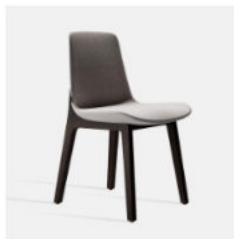

Ghế Tolix cafe
450.000đ

[Thêm vào giỏ hàng](#)

Ghế bar 01
300.000đ

[Thêm vào giỏ hàng](#)

Bộ bàn ghế Eames
[Liên hệ](#)

[Thêm vào giỏ hàng](#)

Sofa đơn 11
1.300.000đ

[Thêm vào giỏ hàng](#)

Bộ bàn ghế Aha sồi
[Liên hệ](#)

[Thêm vào giỏ hàng](#)

Bàn ghế quán cafe

Ghế cafe Bàn cafe

Sofa cafe Bộ bàn ghế

Ghế băng Aha
[Liên hệ](#)

Ghế Ventura
[Liên hệ](#)

Bàn Eames tròn d60cm chân đan
[Liên hệ](#)

Ghế sheraton
1.200.000đ

[Nội thất quán cafe](#)

[Ghế cafe](#)

[Bàn cafe](#)

[Sofa cafe](#)

Bộ sofa đôi 01
4.200.000đ

Ghế tolix bar
490.000đ

Sofa thùng giá cổ
Liên hệ