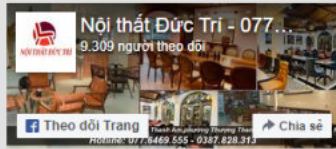

HỆ THỐNG FANPAGE HÙNG HẬU

KHÁCH HÀNG THƯỜNG XUYÊN

Gong cha