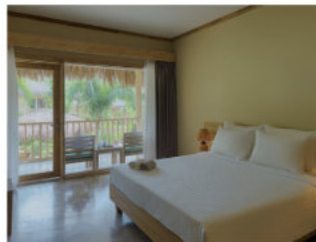

MONA RESORT

Thiên đường nghỉ dưỡng dành cho mọi du khách. Quý khách sẽ được ngắm ánh bình minh và chiều hoàng hôn trên bãi biển của khu nghỉ dưỡng, và tận hưởng những tiện nghi sang trọng bậc nhất tại đây.

Xem phòng

Họ & tên

Full name

Số điện thoại

Phone

Chọn loại phòng:

—

Số người:

Count of people

ĐẶT PHÒNG

Chào mừng đến với MONA RESORT

Tự hào với tiêu chuẩn cao trong thiết kế thân thiện với thiên nhiên, Mona Resort Phú Quốc có vị trí đặc địa, nằm giữa trung tâm thị trấn Dương Đông sầm uất nhất tại Phú Quốc được ẩn mình trên 1 ngọn đồi có thể nhìn ngắm cảnh núi non xanh mát và cảnh biển bao la rộng lớn.