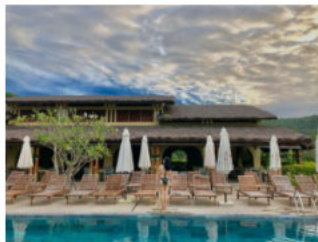

MONA RESORT

Thiên đường nghỉ dưỡng dành cho mọi du khách. Quý khách sẽ được ngắm ánh bình minh và chiều hoàng hôn trên bãi biển của khu nghỉ dưỡng, và tận hưởng những tiện nghi sang trọng bậc nhất tại đây.

Count of people

ĐẶT PHÒNG

Chào mừng đến với MONA RESORT

Tự hào với tiêu chuẩn cao trong thiết kế thân thiện với thiên nhiên, Mona Resort Phú Quốc có vị trí đặc địa, nằm giữa trung tâm thị trấn Dương Đông sầm uất nhất tại Phú Quốc được ẩn mình trên 1 ngọn đồi có thể nhìn ngắm cảnh núi non xanh mát và cảnh biển bao la rộng lớn.