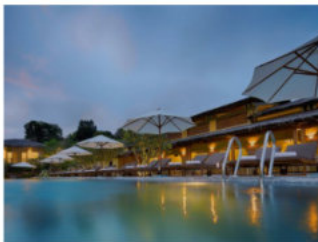

MONA RESORT

Thiên đường nghỉ dưỡng dành cho mọi du khách. Quý khách sẽ được ngắm ánh bình minh và chiều hoàng hôn trên bãi biển của khu nghỉ dưỡng, và tận hưởng những tiện nghi sang trọng bậc nhất tại đây.

Count of people

ĐẶT PHÒNG

Chào mừng đến với MONA RESORT

Tự hào với tiêu chuẩn cao trong thiết kế thân thiện với thiên nhiên, Mona Resort Phú Quốc có vị trí đặc địa, nằm giữa trung tâm thị trấn Dương Đông sầm uất nhất tại Phú Quốc được ẩn mình trên 1 ngọn đồi có thể nhìn ngắm cảnh núi non xanh mát và cảnh biển bao la rộng lớn.