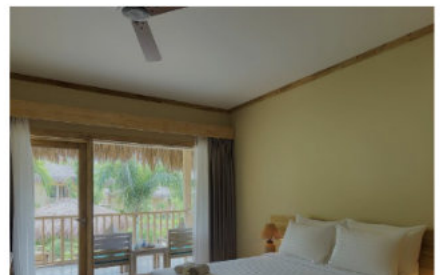

MONA RESORT

Thiên đường nghỉ dưỡng dành cho mọi du khách. Quý khách sẽ được ngắm ánh bình minh và chiều hoàng hôn trên bãi biển của khu nghỉ dưỡng, và tận hưởng những tiện nghi sang trọng bậc nhất tại đây.

Xem phòng

Họ & tên

Full name

Số điện thoại

Phone

Chọn loại phòng:

—

Số người:

Count of people

ĐẶT PHÒNG

Chào mừng đến với MONA RESORT

Tự hào với tiêu chuẩn cao trong thiết kế thân thiện với thiên nhiên, Mona Resort Phú Quốc có vị trí đặc địa, nằm giữa trung tâm thị trấn Dương Đông sầm uất nhất tại Phú Quốc được ẩn mình trên 1 ngọn đồi có thể nhìn ngắm cảnh núi non xanh mát và cảnh biển bao la rộng lớn.

PHÒNG NGHỈ